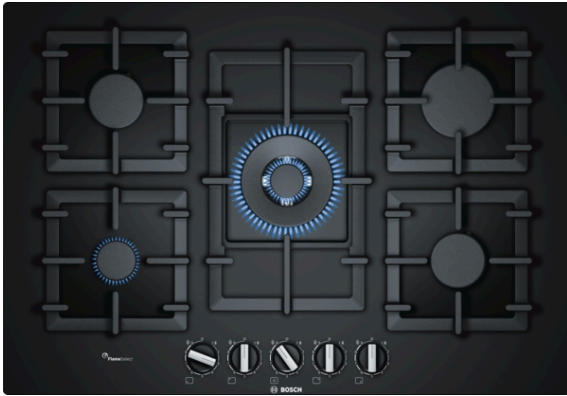

**Serie | 6, Placa a gás, 75 cm, Vidro duro
PPQ7A6B90**

A placa a gás em vidro temperado com FlameSelect: ajuste preciso da chama em 9 níveis definidos para resultados culinários simplesmente perfeitos.

- **FlameSelect:** ajuste preciso da chama de gás, usando nove níveis de configuração.
- **Opção de instalação:** escolha entre uma instalação integrada à face ou sobre a bancada.
- **Preparado para gás biometano:** a sua placa a gás já vem pronta para funcionar com gás biometano renovável.

Technical data

Nome/família do produto : Caixa de comandos para gás

Tipo de construção : Encastrar

Entrada de energia : gás

Secção de planos de cozedura/tampas apenas para aparelhos independentes : 5

Tipo de dispositivos de controlo : manípulos

Design

- Superfície em Vidro temperado, preto
- Instalação integrada: instale a placa à face ou ligeiramente acima da superfície da bancada
- Grelhas em ferro fundido individuais

Conforto

- FlameSelect: regulação precisa da chama com 9 níveis de potência.
- Comandos de design ergonómico: controlos de fácil acesso na parte frontal com um formato sólido para uma rotação sem esforço.
- Isqueiro integrado: apenas aperte e gire o controlo para acender a chama.