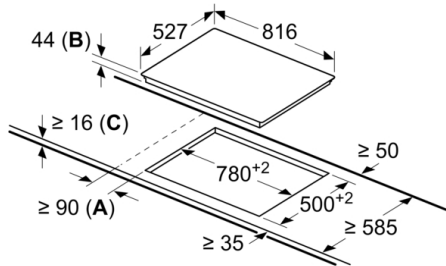

Medidas do nicho para instalação : 44 x 780-780 x 500-500 mm

Largura do produto sem pegadas desembalado. : 816 mm

Dimensões do produto : 44 x 816 x 527 mm

Dimensões do produto embalado : 100 x 1020 x 590 mm

Instalação

- Dimensões do produto (AxLxP mm): 44 x 816 x 527
- Dimensões do nicho para a instalação (AxLxP mm) : 44 x 780 x (500 - 500)
- Espessura mínima da bancada: 16 mm
- Potência de ligação: 11 kW

Serie | 8, Placa vitrocerâmica , 80 cm, Preto PKM875DP1D

Medidas em mm

- A:** Distância mínima desde o recorte da placa à parede.
- B:** Profundidade do nicho
- C:** Com forno instalado por baixo no mín. 20, possivelmente mais; ver requisitos de espaço para o forno.