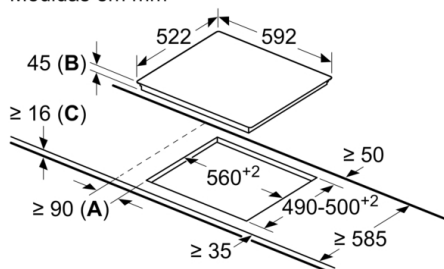

Medidas do nicho para instalação : 45 x 560-560 x 490-500 mm

Largura do produto sem pegas desembalado. : 592 mm

Dimensões do produto : 45 x 592 x 522 mm

Dimensões do produto embalado : 100 x 750 x 590 mm

Instalação

- Dimensões do produto (AxLxP mm): 45 x 592 x 522
- Dimensões do nicho para a instalação (AxLxP mm) : 45 x 560 x (490 - 500)
- Espessura mínima da bancada: 16 mm
- Potência de ligação: 6.6 kW
- Comprimento do cabo de ligação: 1 m, Cabo de ligação incluído

Serie | 4, Placa vitrocerâmica , 60 cm, Preto PKF631B17E

Medidas em mm

- A:** Distância mínima entre o recorte da placa e a parede.
- B:** Profundidade do nicho
- C:** Com o forno encastrado por baixo, mín. 20, possivelmente mais; ver requisitos de espaço para o forno.