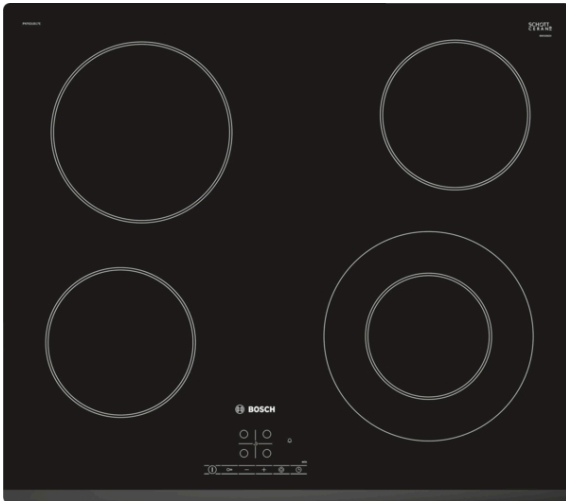

**Serie | 4, Placa vitrocerâmica , 60 cm,
Preto
PKF631B17E**

Acessórios opcionais

HEZ9SE030 : Conjunto de painelas

**A placa vitrocerâmica: torna o processo de
confeção e limpeza particulamente fácil.**

- **TouchSelect:** selecção da zona desejada e fácil ajuste do nível pretendido.
- **Zona de confeção com 21 cm:** zona extensível para cozinhar.
- **Design biselado frontal:** um design elegante e atraente.
- **ReStart:** a placa desliga-se automaticamente quando algo entorna e guarda as configurações seleccionadas.
- **Programação de tempo com função desligar automático:** desliga a zona de cozedura após o tempo programado terminar.

Technical data

Nome/família do produto : Disco/queimador vitrocerâmica

Tipo de construção : Encastrar

Entrada de energia : Eléctrica

Secção de planos de cozedura/tampos apenas para aparelhos independentes : 4

Peso líquido : 7,6 kg

Peso bruto : 8,4 kg

Indicador de calor residual : Separado

Localização do painel de controlo : Parte frontal da placa

Material de superfície básico : Vitrocerâmica

Cor da superfície : Preto