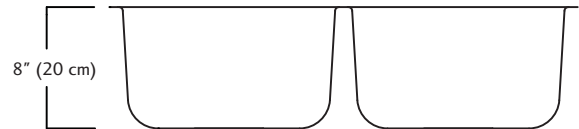

**Optional Accessories**

**QDUA1831/8 SPECIFICATION**

Model QDUA1831/8 is a double (two equal size) bowl undermount sink manufactured by Franke Kindred Canada Limited from 20 gauge, 18-8 stainless steel. Product has silk finished rims and satin finished bowls. Sink is fully undercoated. Basket strainer waste fitting (3 1/2", 89 mm), template and installation kit are included. Sink is backed with a limited buyer lifetime warranty.

- O.D. 17 3/4" x 30 7/8" x 8" (45 x 78 x 20 cm)
- **33" cabinet - minimum to accept sink bowls**

QDUA1831/8 FUN# 122.0045.191

## QDUA1831/8 DONNÉES TECHNIQUES

Le modèle QDUA1831/8 est un évier à montage sous comptoir à deux cuvettes (d'égale grandeur) avec cloison médiane «Déversoir», fabriqué d'acier inoxydable 18-8 calibre 20, par Franke Kindred Canada Limitée. Le rebord a un fini soyeux luisant, alors que la cuvette a un fini satiné. L'évier est revêtu d'un enduit sur toute la surface inférieure. Des bondes d'évier à crépine-panier de 89 mm (3 1/2 po) gabarit et un nécessaire d'installation sont compris. Une garantie à vie limitée est offerte à l'acheteur.

- Dimensions hors-tout: 45 x 78 x 20 cm (17 3/4 x 30 7/8 x 8 po)
- **Armoire de 84 cm (33 po) minimum recevant les cuvettes d'évier**

QDUA1831/8 FUN# 122.0045.191