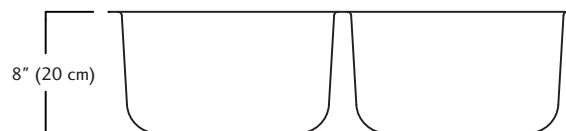

**Optional Accessories**

**QDUA1831/8 SPECIFICATION**

Model QDUA1831/8 is a double (two equal size) bowl undermount sink manufactured by Franke Kindred Canada Limited from 20 gauge, 18-8 stainless steel. Product has silk finished rims and satin finished bowls. Sink is fully undercoated. Basket strainer waste fitting (3 1/2", 89 mm), template and installation kit are included. Sink is backed with a limited buyer lifetime warranty.

- O.D. 17 3/4" x 30 7/8" x 8" (45 x 78 x 20 cm)
- **33" cabinet - minimum to accept sink bowls**

QDUA1831/8 FUN# 122.0045.191

## QDUA1831/8 DONNÉES TECHNIQUES

Le modèle QDUA1831/8 est un évier à montage sous comptoir à deux cuvettes (d'égale grandeur) avec cloison médiane «Déversoir», fabriqué d'acier inoxydable 18-8 calibre 20, par Franke Kindred Canada Limitée. Le rebord a un fini soyeux luisant, alors que la cuvette a un fini satiné. L'évier est revêtu d'un enduit sur toute la surface inférieure. Des bondes d'évier à crépine-panier de 89 mm (3 1/2 po) gabarit et un nécessaire d'installation sont compris. Une garantie à vie limitée est offerte à l'acheteur.

- Dimensions hors-tout: 45 x 78 x 20 cm (17 3/4 x 30 7/8 x 8 po)
- **Armoire de 84 cm (33 po) minimum recevant les cuvettes d'évier**

QDUA1831/8 FUN# 122.0045.191