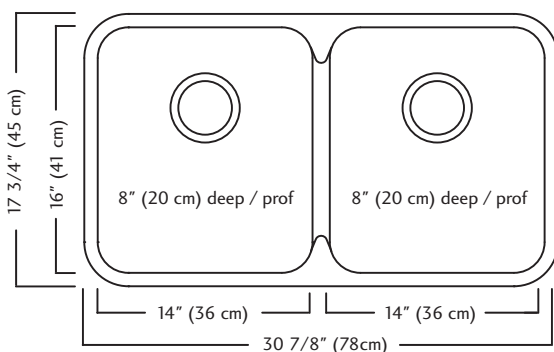

**Optional Accessories**

**QDUA1831/8 SPECIFICATION**

Model QDUA1831/8 is a double (two equal size) bowl undermount sink manufactured by Franke Kindred Canada Limited from 20 gauge, 18-8 stainless steel. Product has silk finished rims and satin finished bowls. Sink is fully undercoated. Basket strainer waste fitting (3 1/2", 89 mm), template and installation kit are included. Sink is backed with a limited buyer lifetime warranty.

- O.D. 17 3/4" x 30 7/8" x 8" (45 x 78 x 20 cm)
- **33" cabinet - minimum to accept sink bowls**

QDUA1831/8 FUN# 122.0045.191

## QDUA1831/8 DONNÉES TECHNIQUES

Le modèle QDUA1831/8 est un évier à montage sous comptoir à deux cuvettes (d'égale grandeur) avec cloison médiane «Déversoir», fabriqué d'acier inoxydable 18-8 calibre 20, par Franke Kindred Canada Limitée. Le rebord a un fini soyeux luisant, alors que la cuvette a un fini satiné. L'évier est revêtu d'un enduit sur toute la surface inférieure. Des bondes d'évier à crépine-panier de 89 mm (3 1/2 po) gabarit et un nécessaire d'installation sont compris. Une garantie à vie limitée est offerte à l'acheteur.

- Dimensions hors-tout: 45 x 78 x 20 cm (17 3/4 x 30 7/8 x 8 po)
- **Armoire de 84 cm (33 po) minimum recevant les cuvettes d'évier**

QDUA1831/8 FUN# 122.0045.191