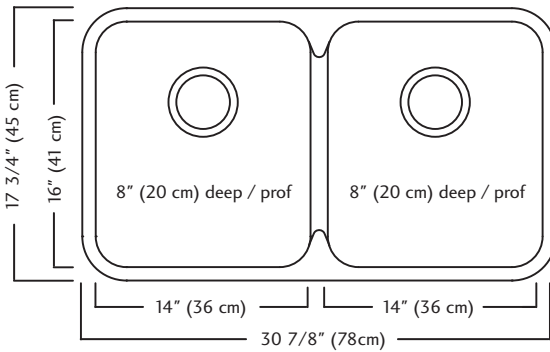

**Optional Accessories**

**QDUA1831/8 SPECIFICATION**

Model QDUA1831/8 is a double (two equal size) bowl undermount sink manufactured by Franke Kindred Canada Limited from 20 gauge, 18-8 stainless steel. Product has silk finished rims and satin finished bowls. Sink is fully undercoated. Basket strainer waste fitting (3 1/2", 89 mm), template and installation kit are included. Sink is backed with a limited buyer lifetime warranty.

- O.D. 17 3/4" x 30 7/8" x 8" (45 x 78 x 20 cm)
- **33" cabinet - minimum to accept sink bowls**

QDUA1831/8 FUN# 122.0045.191

## QDUA1831/8 DONNÉES TECHNIQUES

Le modèle QDUA1831/8 est un évier à montage sous comptoir à deux cuvettes (d'égale grandeur) avec cloison médiane «Déversoir», fabriqué d'acier inoxydable 18-8 calibre 20, par Franke Kindred Canada Limitée. Le rebord a un fini soyeux luisant, alors que la cuvette a un fini satiné. L'évier est revêtu d'un enduit sur toute la surface inférieure. Des bondes d'évier à crépine-panier de 89 mm (3 1/2 po) gabarit et un nécessaire d'installation sont compris. Une garantie à vie limitée est offerte à l'acheteur.

- Dimensions hors-tout: 45 x 78 x 20 cm (17 3/4 x 30 7/8 x 8 po)
- **Armoire de 84 cm (33 po) minimum recevant les cuvettes d'évier**

QDUA1831/8 FUN# 122.0045.191