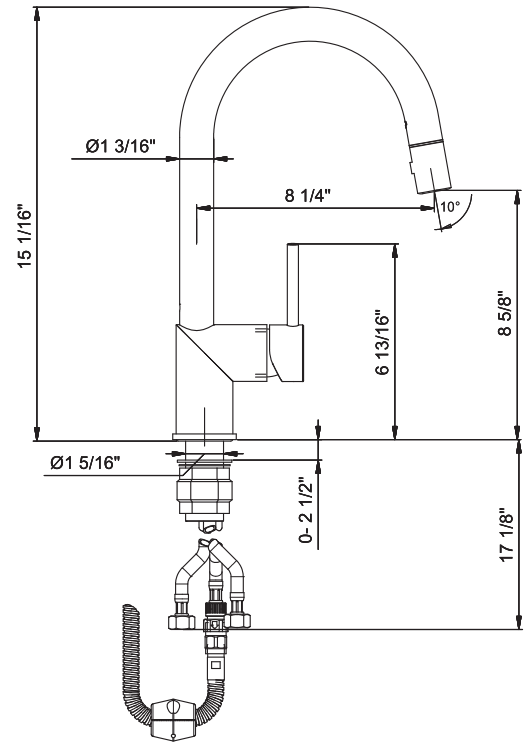

## PULL-DOWN SPRAY FAUCET SPECIFICATIONS

Kindred pull-down spray faucets are machined from solid brass castings and have ceramic disc technology. Pull-down spray faucets are rated at 2.2 USGPM, or 8.3 liters/minute, and are equipped with both backflow prevention and a vacuum breaker to meet current code standards. Supply tubes are 3/8" diameter with a 1/2" NPT fitting at the inlet. Retractable spray head will extend to 24". Faucet requires a minimum 1 3/8" diameter mounting hole and a counter thickness less than 2". Franke Kindred Canada Limited offers a lifetime mechanical warranty against manufacturing defects on Kindred Faucets, a lifetime warranty on chrome finish, and a 2 year warranty on decorative finishes.

## DONNÉES TECHNIQUES DES ROBINETS À BEC AMOVIBLE

Les robinets à bec amovible Kindred sont usinés à partir de laiton massif et sont munis de disques en céramique de la plus récente technologie. Les robinets à bec amovible ont un débit maximum de 8.3 L/min (2.2 guspm) et sont équipés d'un dispositif anti-retour et d'un casse-vide, conformément aux normes présentement en vigueur. Les tubes d'alimentation incorporés ont un diamètre de 10 mm (3/8 po) et sont munis de raccords de 1/2 po NPT aux entrées. Le boyau rétractable du bec amovible s'étend sur une longueur de 610 mm (24 po). Le robinet requiert un trou d'un diamètre minimum de 35 mm (1 3/8 po) et le comptoir doit avoir une épaisseur de moins de 51 mm (2 po). Franke Kindred Canada Limitée offre une garantie à vie contre les défauts de fabrication sur les parties mécaniques des robinets Kindred, une garantie à vie sur les finis chrome et une garantie de 2 ans sur les finis décoratifs.